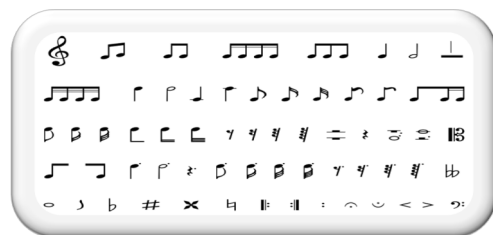

## Les Tarifs

Cursus complet	
Formation instrumentale + Formation musicale (solfège)+ pratiques collectives	
Condettois / adhérents lyre ; condetae cantores	160 €
Habitants de la CAB	220 €
Extérieurs à la CAB	280 €
Formation musicale (solfège), Eveil, chorale	
Condettois/ adhérents lyre - Condetae Cantores	80 €
Habitants de la CAB	90 €
Extérieurs à la CAB	100 €
Formation instrumentale seule, ateliers instrumentaux,	
Condettois/ adhérents lyre - Condetae Cantores	110 €
Habitants de la CAB	180 €
Extérieurs à la CAB	220 €
Locations d'instruments	70 € avec caution de 100 €
Tarif dégressif	
-30 € pour le 2d élève de la même famille /2 <sup>ème</sup> pratique	
- 50 € dès le 3ème élève de la même famille	